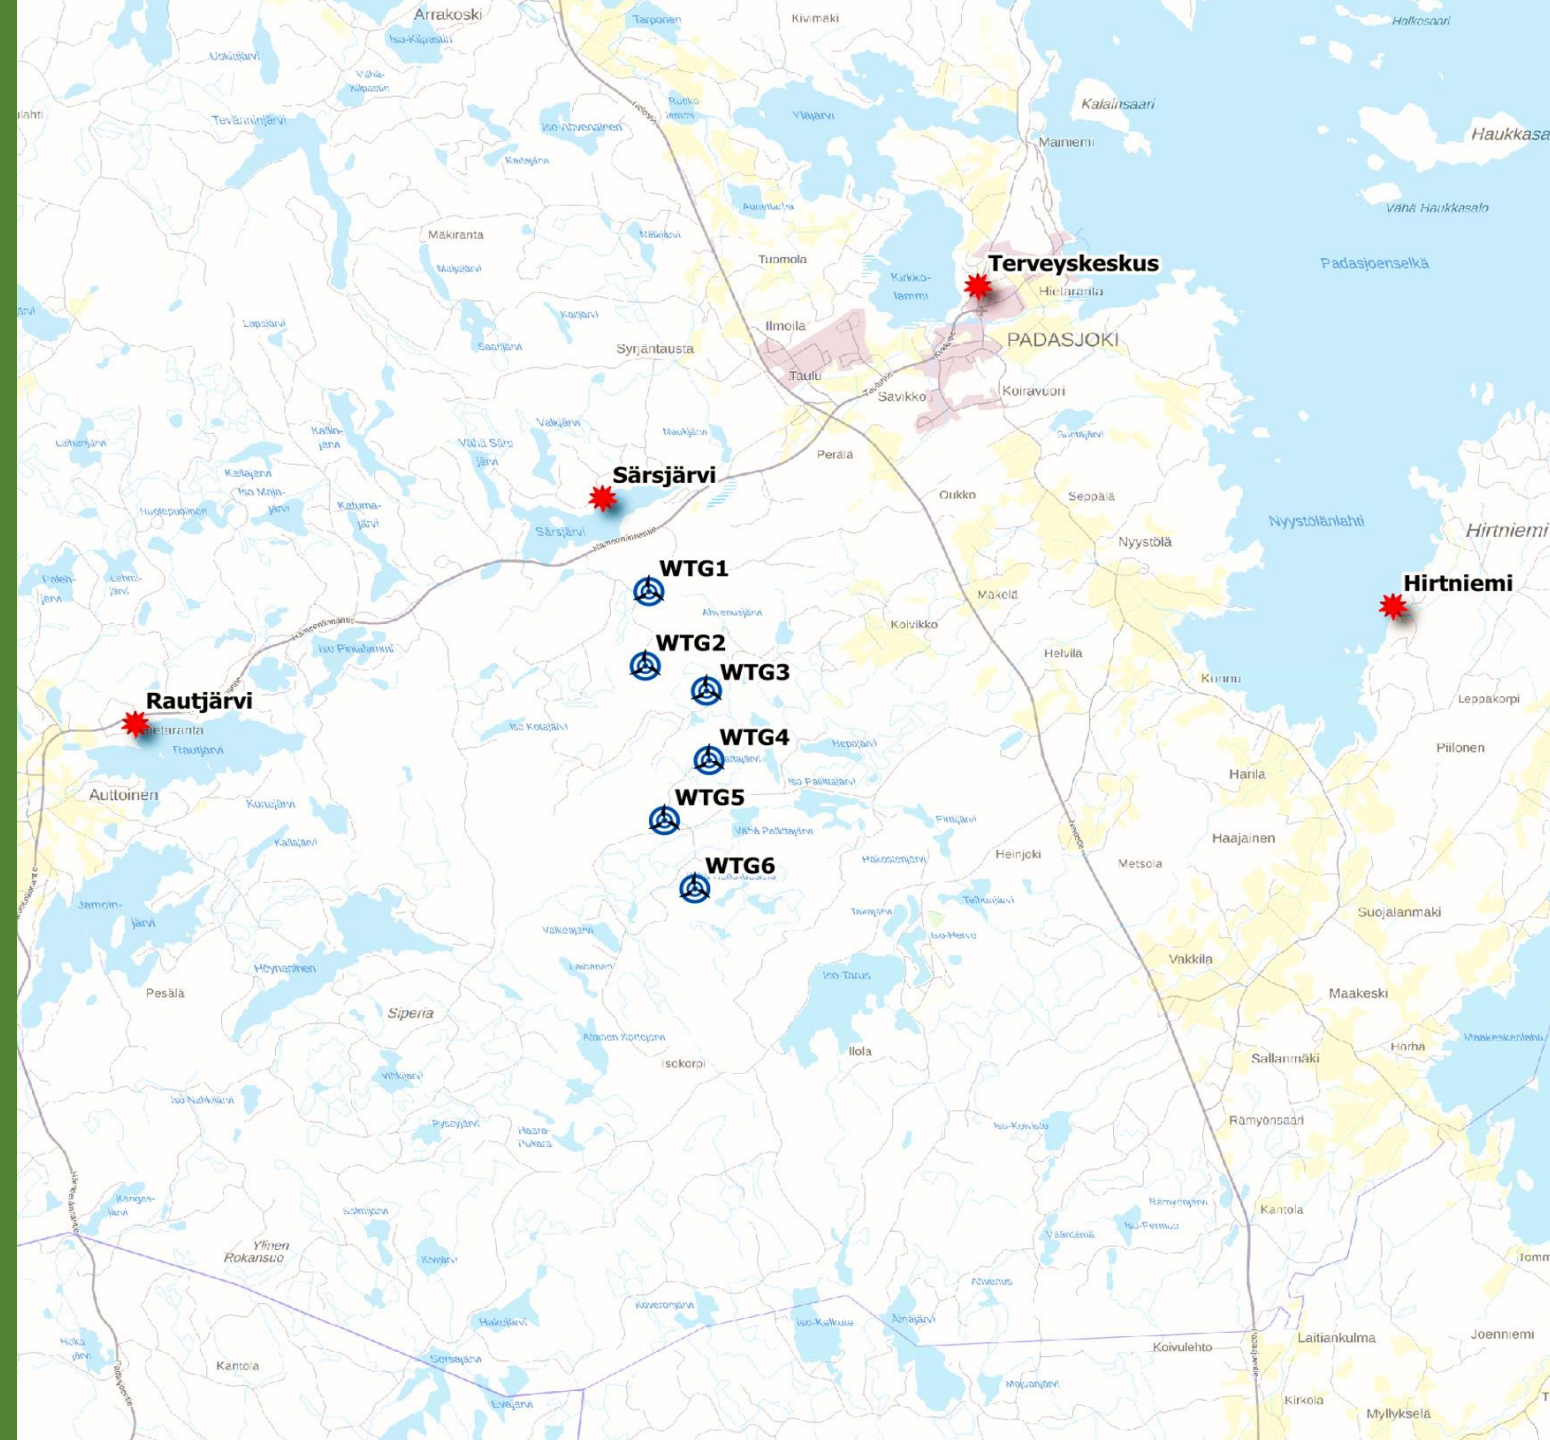

Abo Wind VS Numerola - asukkaiden teettämät kuvasovitteet

Padasjoki

5.1.2022 / Numerola Oy

 Tuulivoimalat

 Havainnekuvien paikat

Särsjärvi
Kuvaussuunta 159°
ABO Wind Oy

Särsjärvi
Kuvaussuunta 166°
Numerola Oy 4.1.2022

Padasjoen terveyskeskus
Kuvaussuunta 220°
Numerola Oy 4.1.2022

Padasjoen keskusta
Kuvaussuunta 215°
ABO Wind Oy

Jamoinjärvi
Kuvaussuunta 71°
ABO Wind Oy

Rautjärvi
Kuvaussuunta 92°
Numerola Oy 5.1.2022